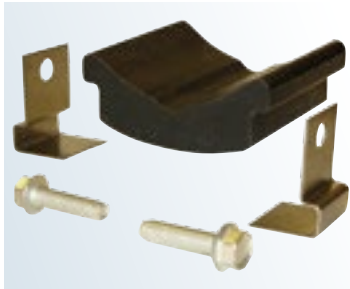

Kit Mostrado 56557-004

56557-001 Una Percha

56557-002 Una Percha

1. **Cant. Contenido**
2. 1 Deslizante de Plástico
   - 2 Placa de Retención
   - 4 Tornillo Rolok 3/8" – 1 1/2"

56557-004 Una Percha

1. **Cant. Contenido**
2. 1 Deslizante de Plástico
   - 2 Clip de Sujeción
   - 2 Tornillo Rolok 3/8" – 1 1/2"

56557-005 Una Percha

1. **Cant. Contenido**
2. 1 Deslizante de Plástico
   - 2 Pasador de Bloqueo – 1"