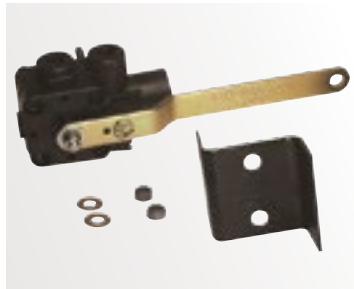

International Truck Vehicles

**59427-014L Lado Derecha**

**Cant. Contenido**

- 1 Válvula de Control de Altura
- 1 Varilla de VCA
- 2 Rondana Plana 1/4"
- 2 Tuerca de Seguridad 1/4"-20 UNC
- 2 Tuerca 5/16"-18 UNC
- 2 Rondana Endurecida 5/16"
- 2 Tuerca de Seguridad 5/16"-18 UNC
- 2 Perno 5/16"-18 UNC

PARASTEER HD

**57977-000 Válvula con Desfogue**

**Cant. Contenido**

- 1 Soporte de Montaje para VCA
- 1 Válvula de Control de Altura
- 2 Rondana Endurecida 1/4"
- 2 Tuerca de Seguridad 1/4"-20 UNC

AIRTEK para Blue Bird, PARASTEER

**59013-000 Válvula con Desfogue**

**Cant. Contenido**

- 1 Válvula de Control de Altura
- 2 Rondana Endurecida 1/4"
- 2 Tuerca de Seguridad 1/4"-20 UNC

AIRTEK

Parte Mostrada 60716-002

- | No. Parte  | OEM  |
|------------|--|
| 60716-002L | Volvo, Mack 13.2K • 14.6K                                  |
| 65790-002L | International Truck, Spartan Motorhome Chassis 12.6K•14.6K |
| 67568-002  | International IC Bus                                       |